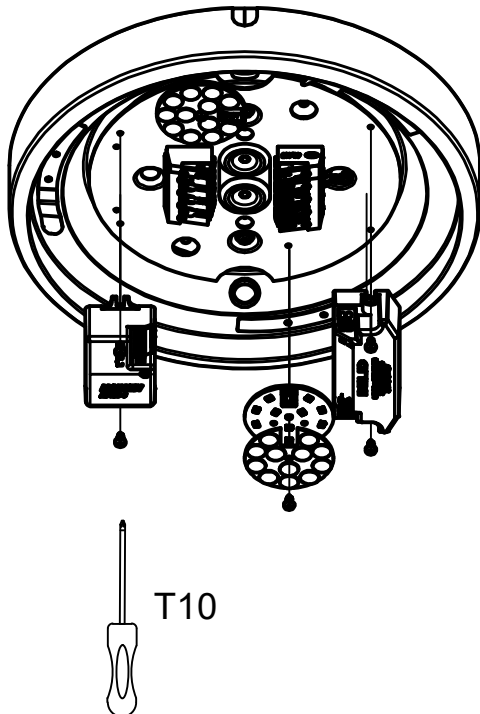

Koolmesh Pro app for iPad

Web

for Web

Web app/platform: www.iot.koolmesh.com

I

II

III

Denna produkt innehåller en ljuskälla med energieffektivitetsklass:

CE    IP44